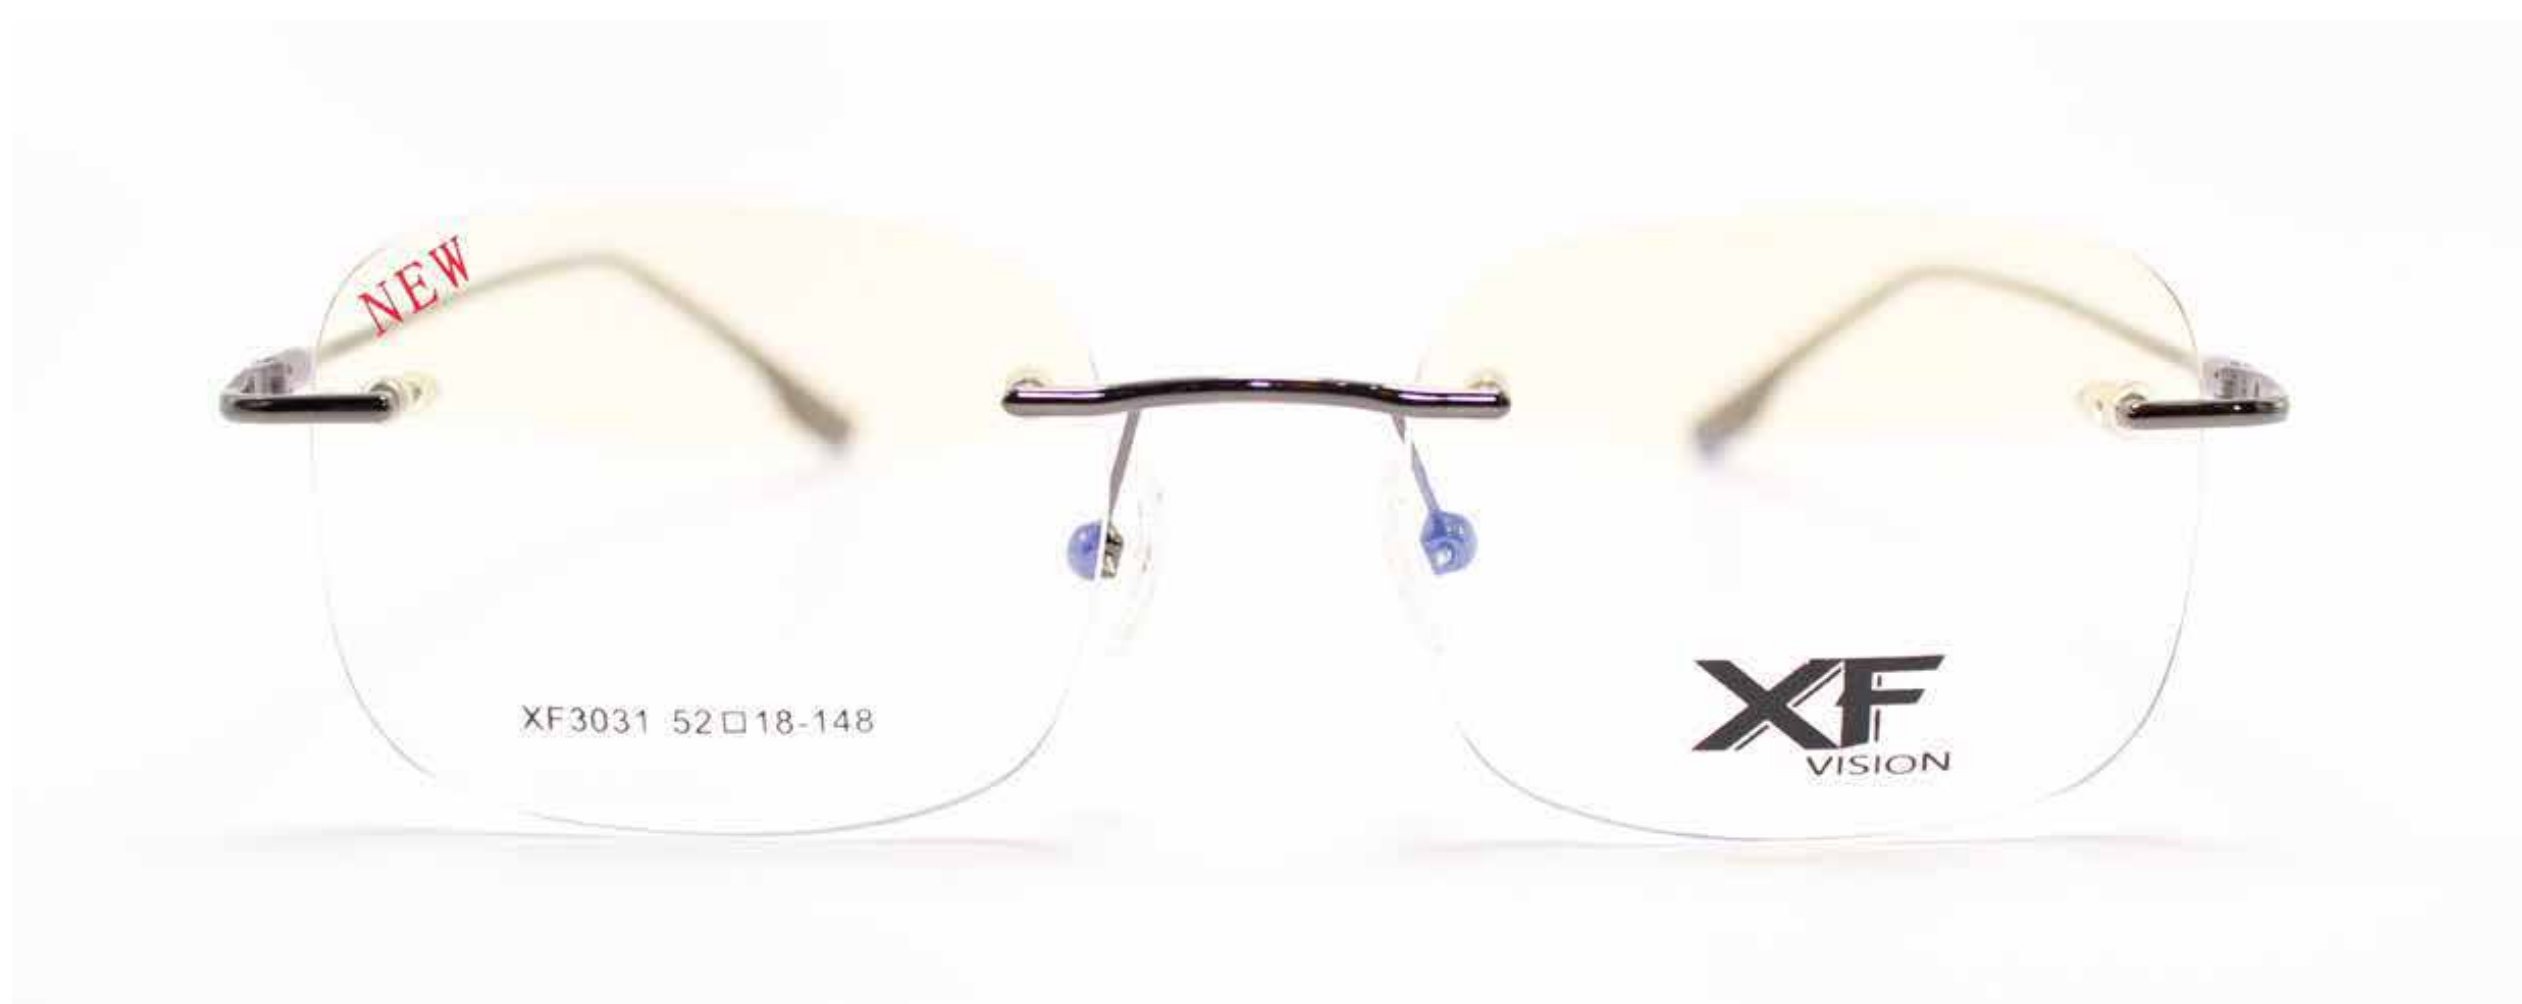

# 3 PIEZAS

LA DE LA ELEGANCIA DURADERA. LA ESENCIA DE LA ELEGANCIA DUR

**XF**  
VISION

**XF**  
VISION

MODELO 3030

**XF 3030 50□ 18-142**

COLORES VARILLA Y PUENTE

**XF**  
VISION

MODELO 3031

**XF 3031 52 □ 18-148**

COLORES VARILLA Y PUENTE