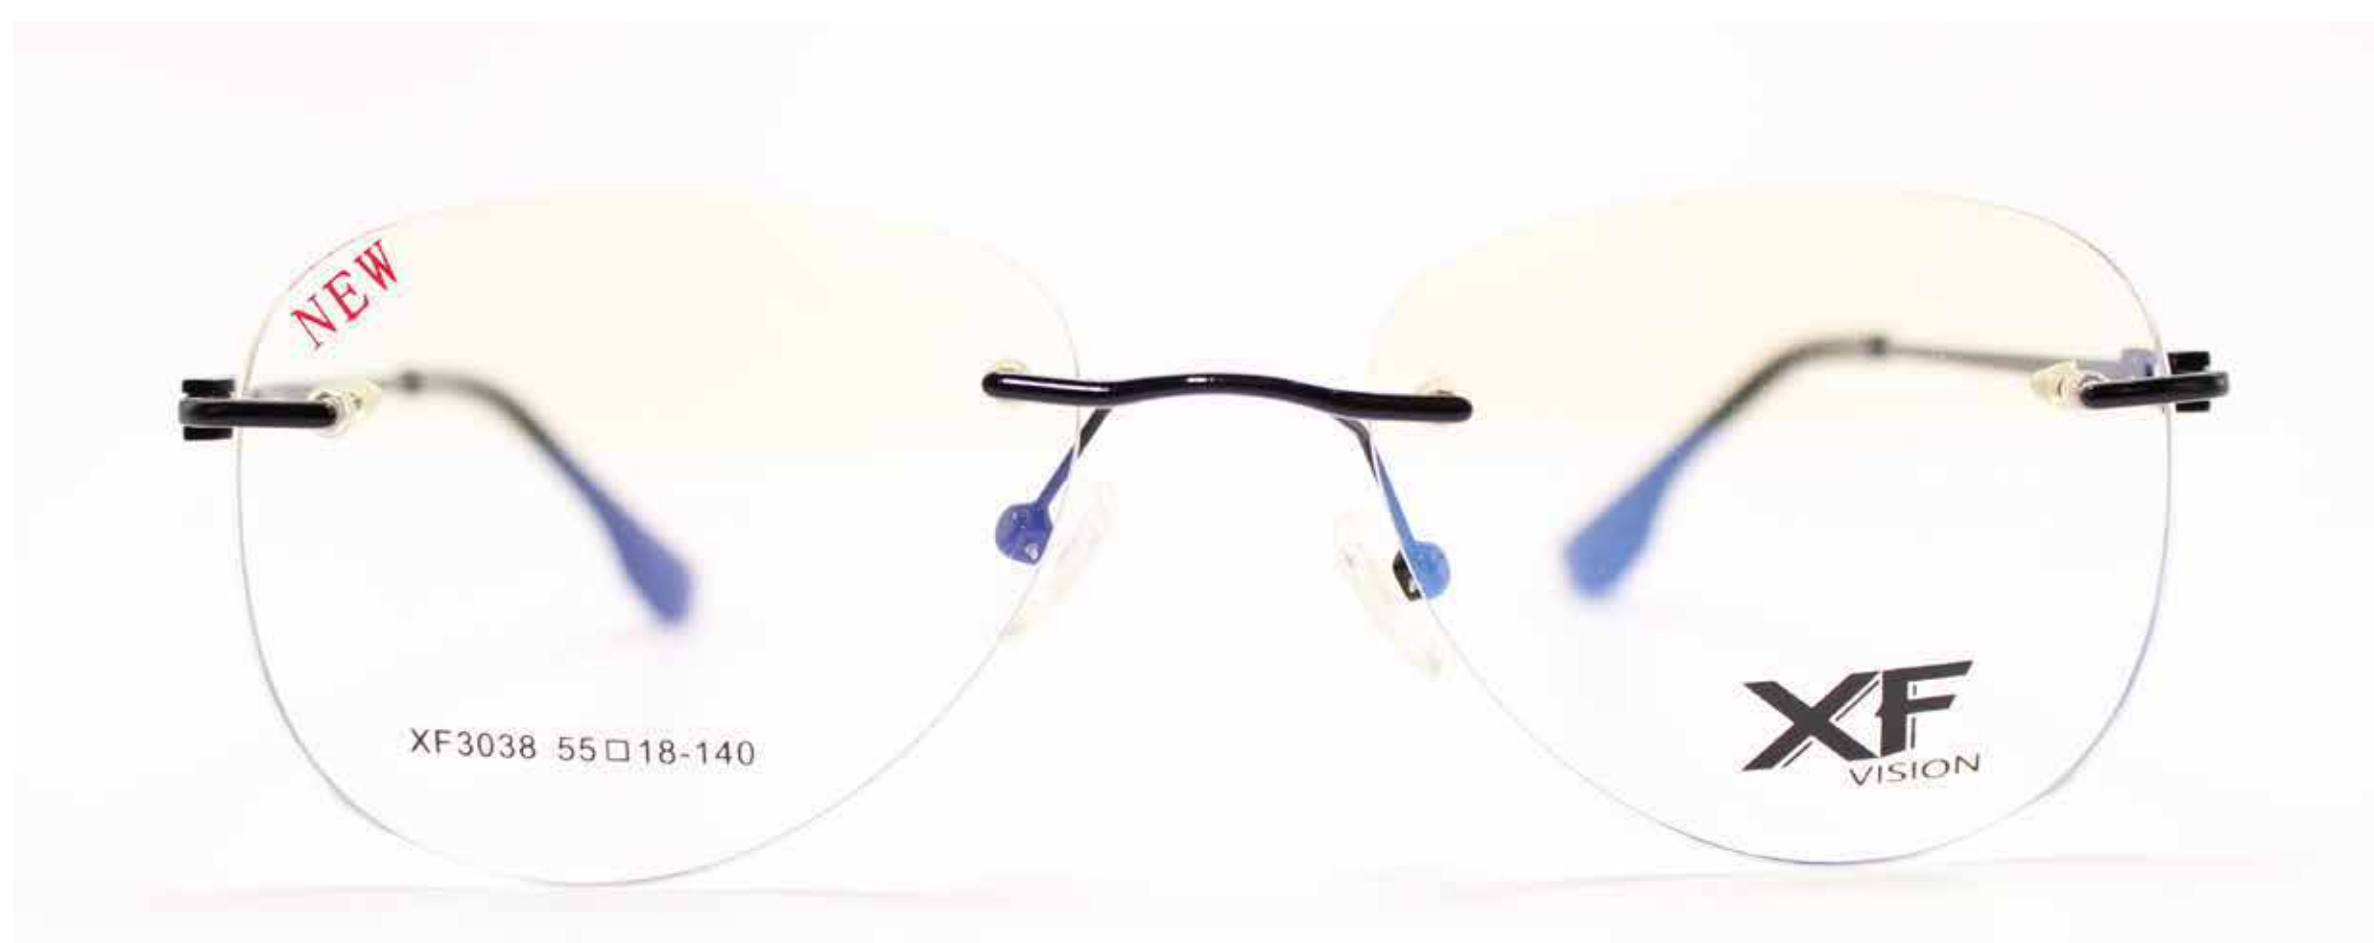

# MODELO 3037

**XF 3037 55 □ 19-148**

COLORES VARILLA Y PUENTE

**XF**  
VISION

MODELO 3038

**XF 3037 55 □ 18-140**

COLORES VARILLA Y PUENTE 

**XF**  
VISION

MODELO 3039

**XF 3039 53 □ 18-140**

COLORES VARILLA Y PUENTE 