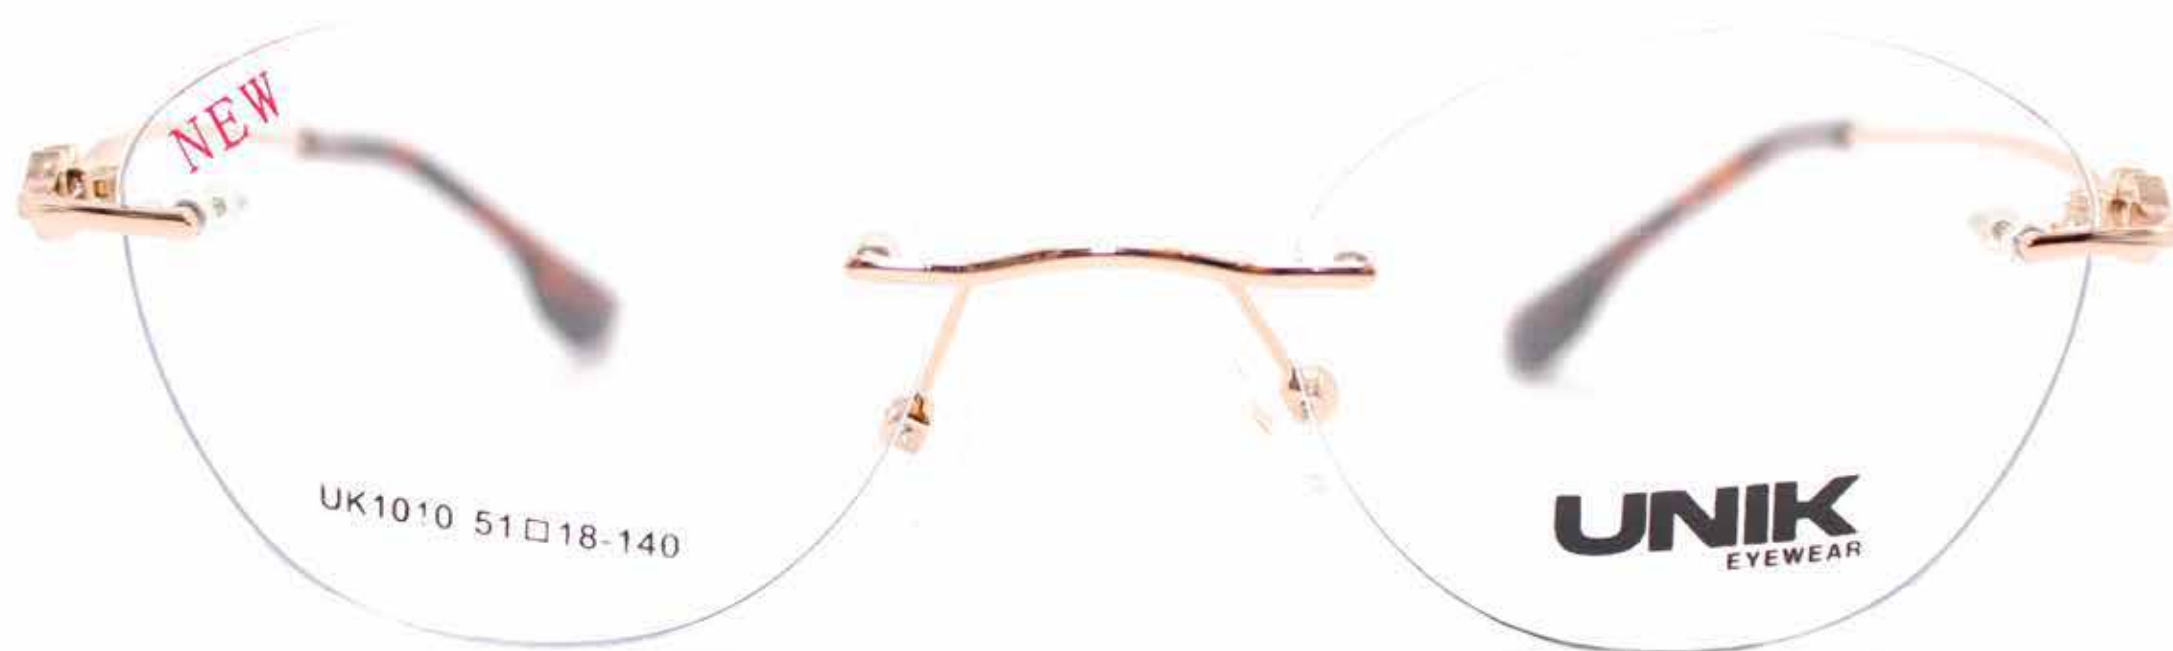

COLORES VARILLA Y PUENTE

UNIK

EYEWEAR

MODELO 1010

UK1010 51□ 18-140

COLORES VARILLA Y PUENTE

UNIK

EYEWEAR