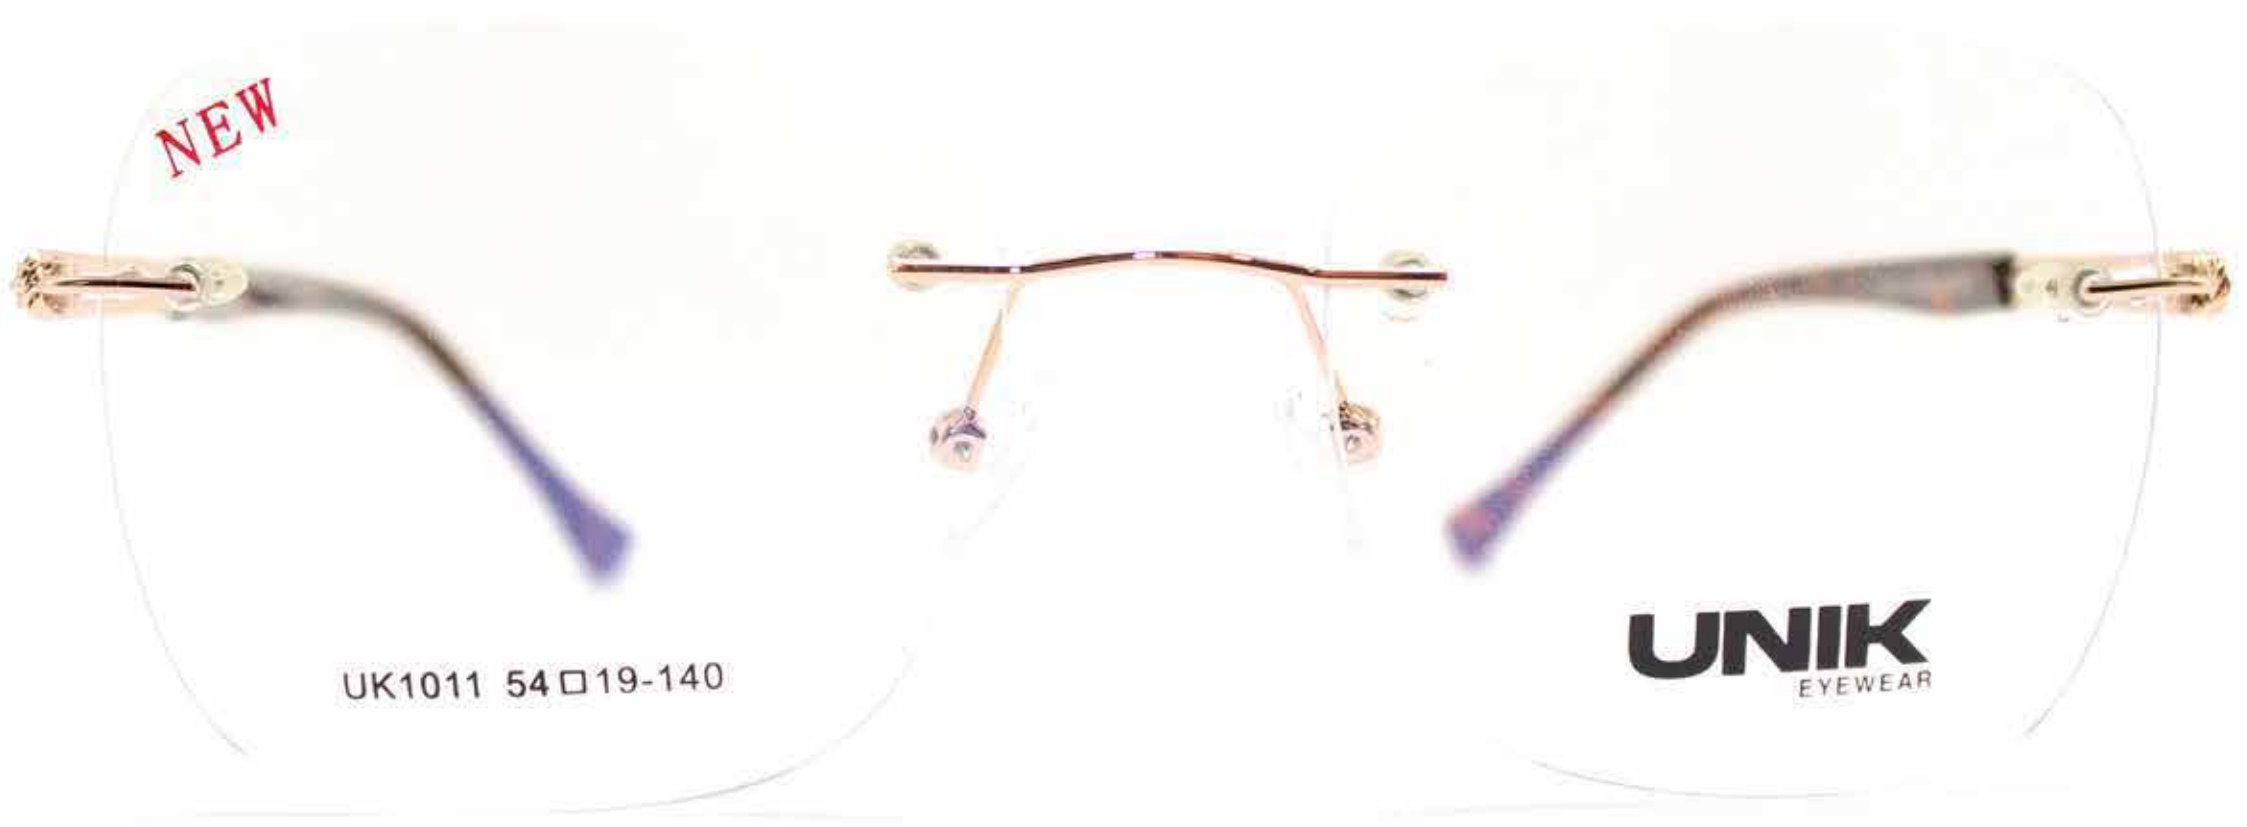

UNIK

EYEWEAR

MODELO 1011

UK1011 54□ 19-140

COLORES VARILLA Y PUENTE