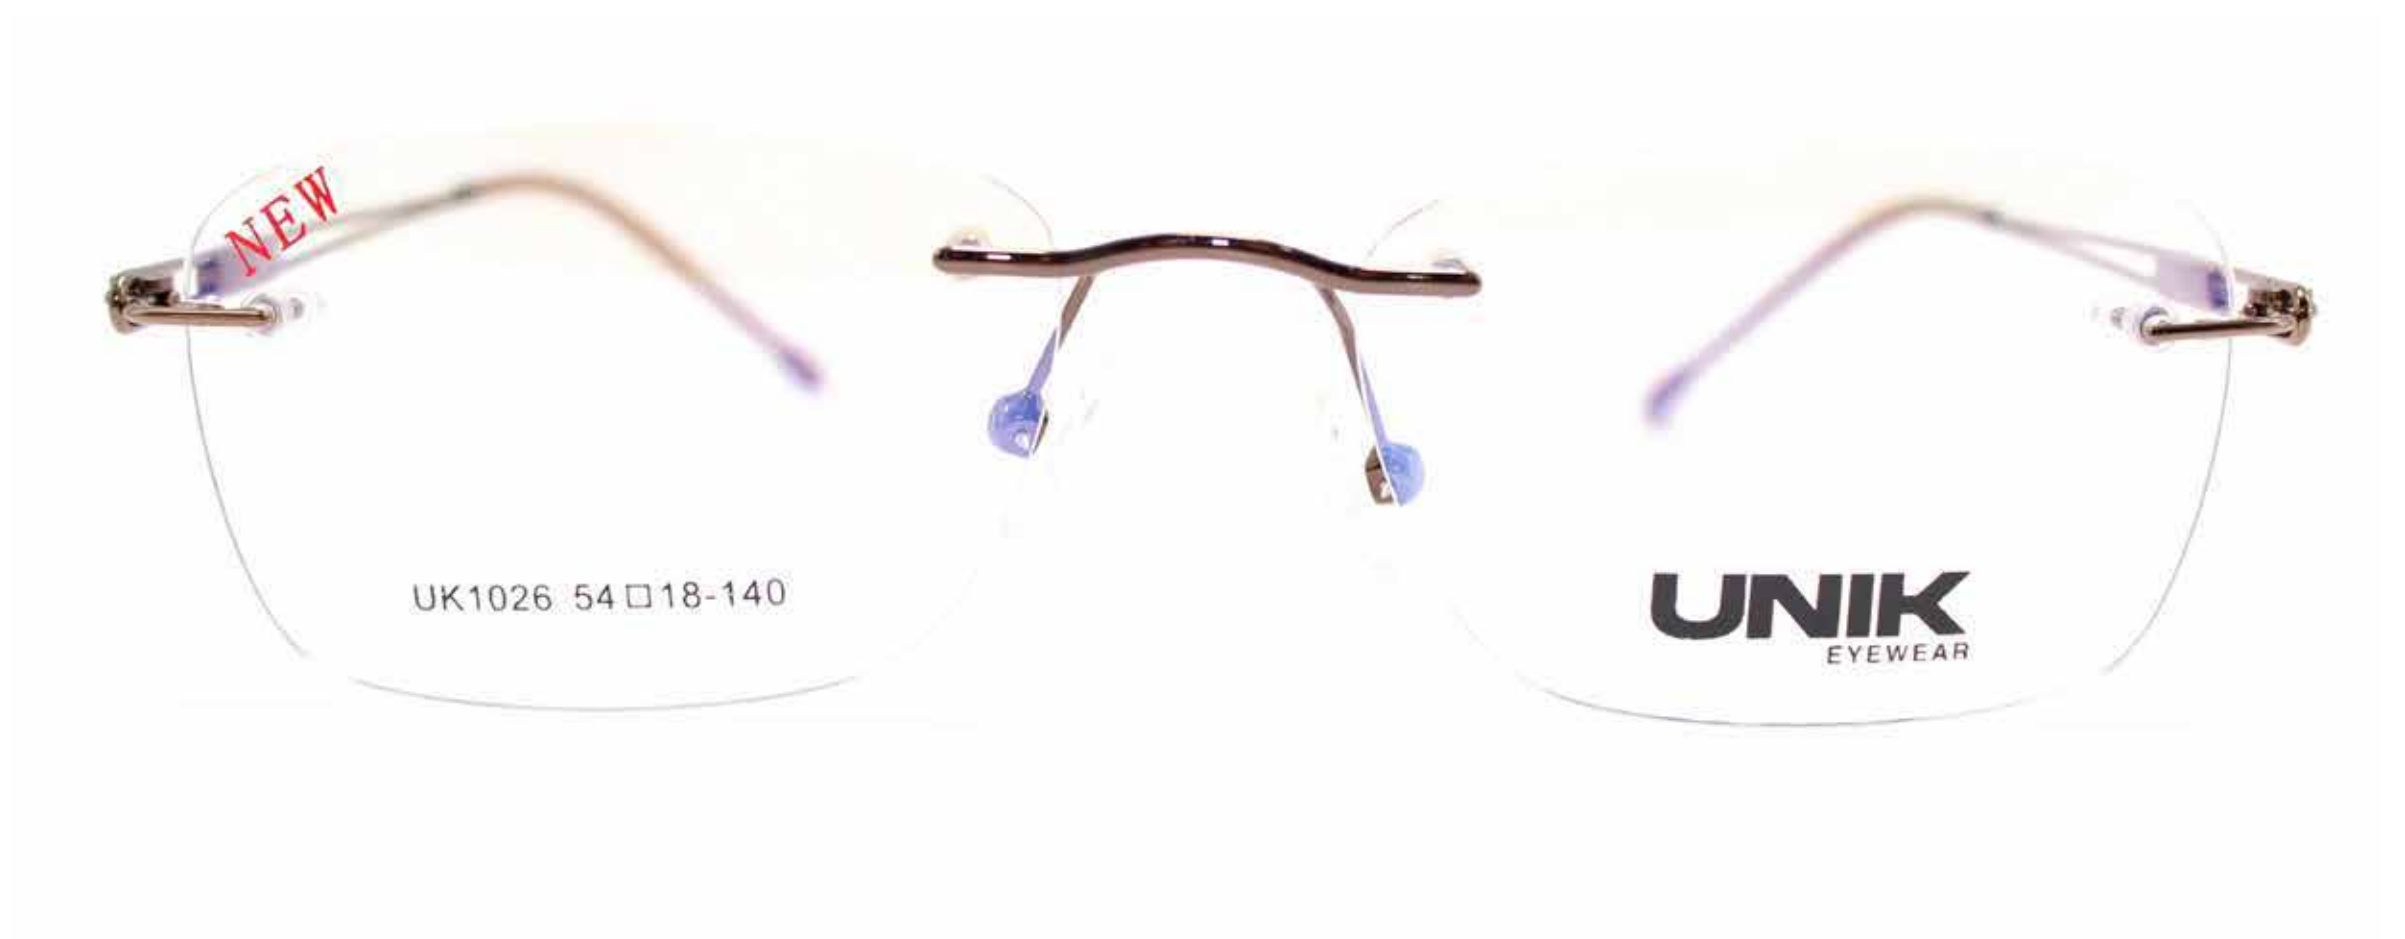

UK1023 52 □ 18-140

COLORES VARILLA Y PUENTE

UK1023 52 □ 18-140

UNIK
EYEWEAR

UNIK
EYEWEAR

UNIK

EYEWEAR

MODELO 1024

UK1024 54□ 18-140

COLORES VARILLA Y PUENTE

UNIK

EYEWEAR

MODELO 1025

UK1025 56 □ 17-145

COLORES VARILLA Y PUENTE

UNIK

EYEWEAR

MODELO 1026

UK1026 54□ 16-140

COLORES VARILLA Y PUENTE

UNIK

EYEWEAR

MODELO 1027

UK1027 54□18-140

COLORES VARILLA Y PUENTE

UNIK

EYEWEAR

MODELO 1028

UK1028 54□18-140

COLORES VARILLA Y PUENTE