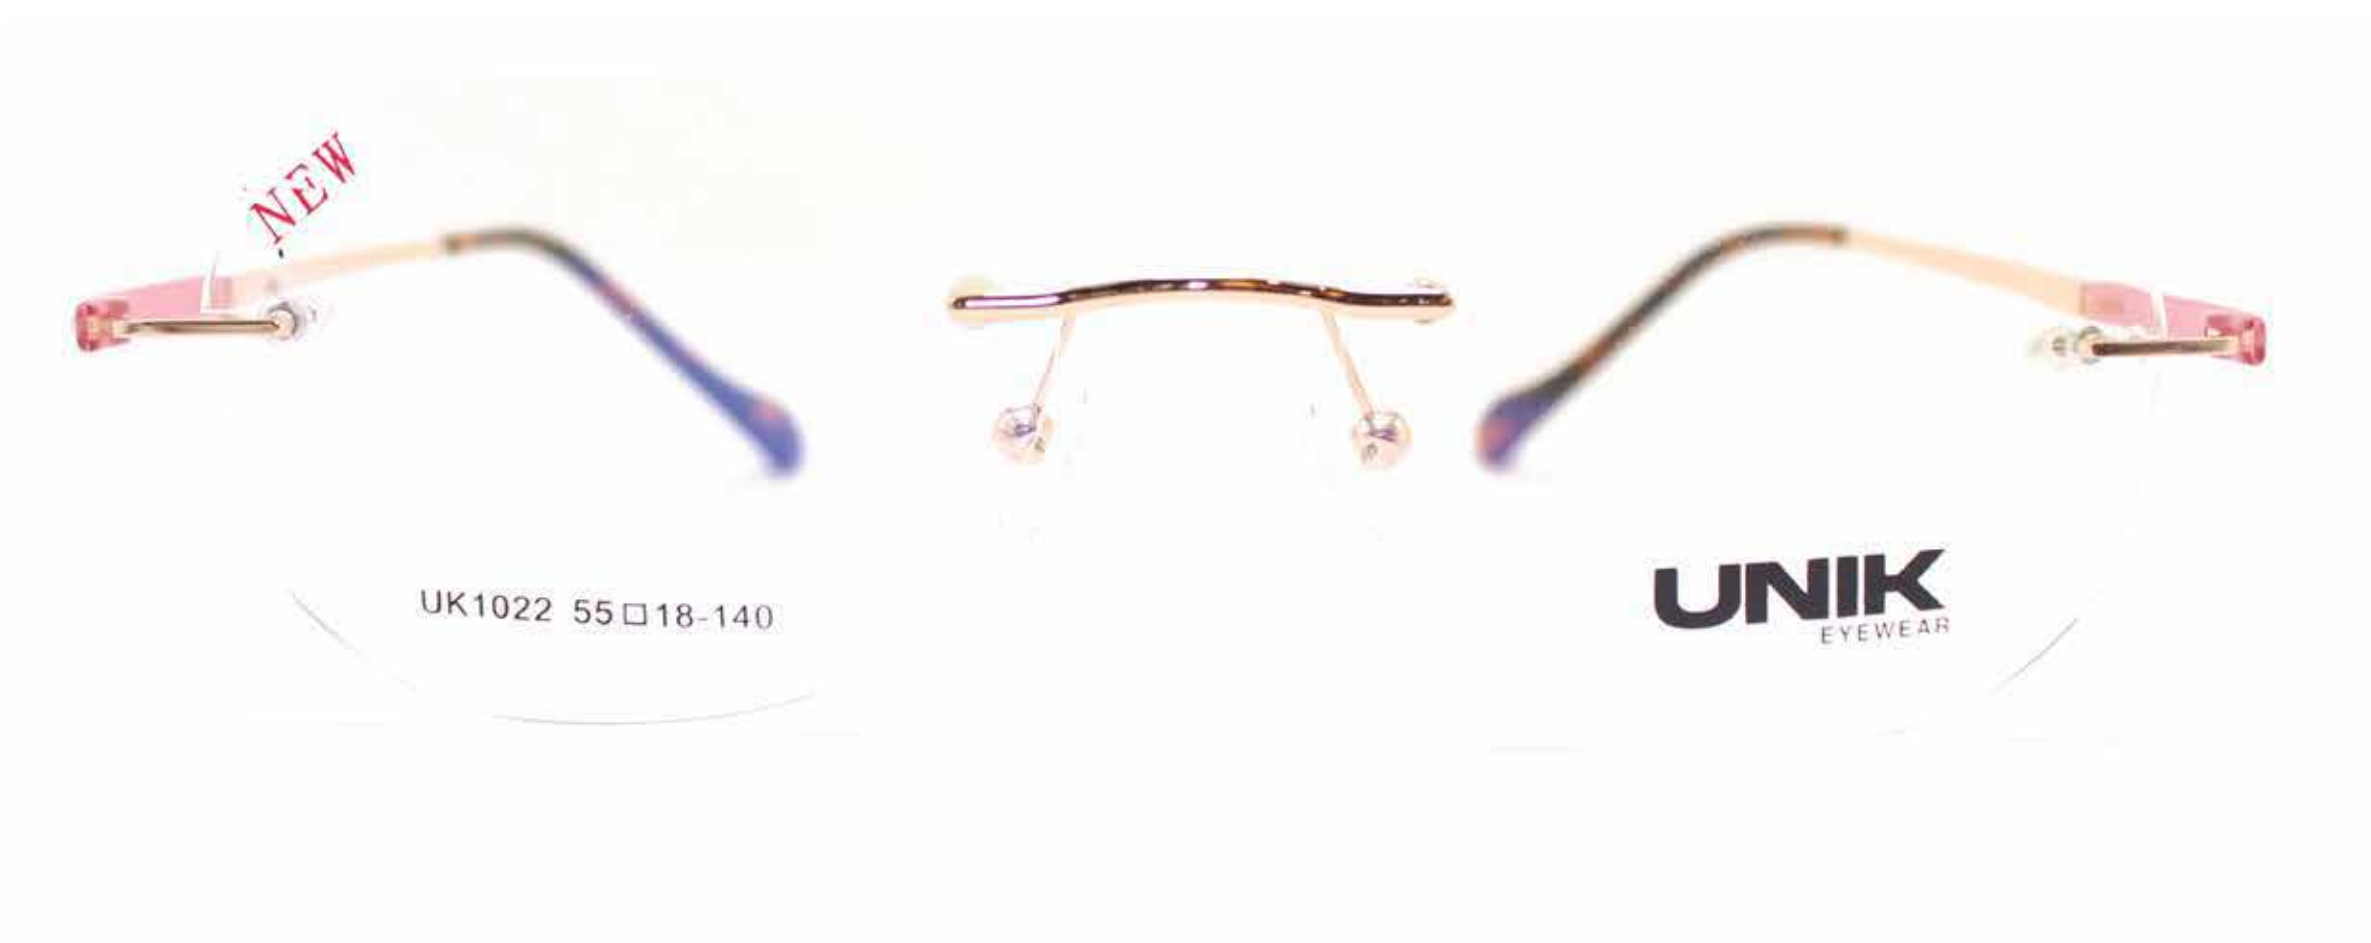

UNIK

EYEWEAR

MODELO 1022

UK1022 55 □ 18-140

COLORES VARILLA Y PUENTE