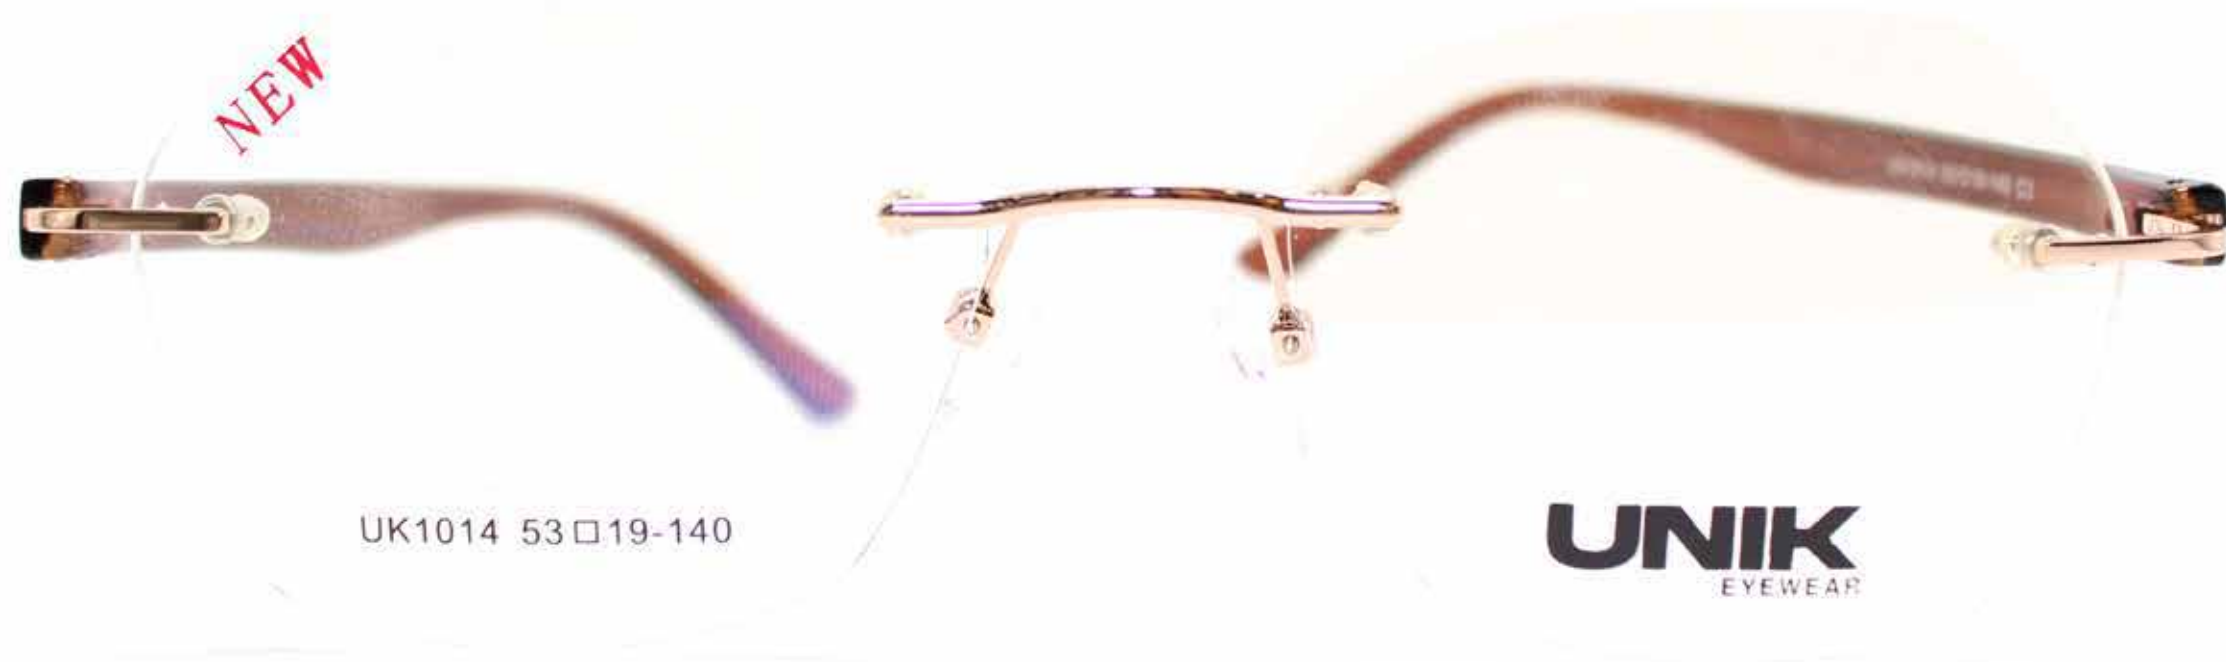

UNIK

EYEWEAR

MODELO 1014

UK1014 53□ 19-140

COLORES VARILLA Y PUENTE